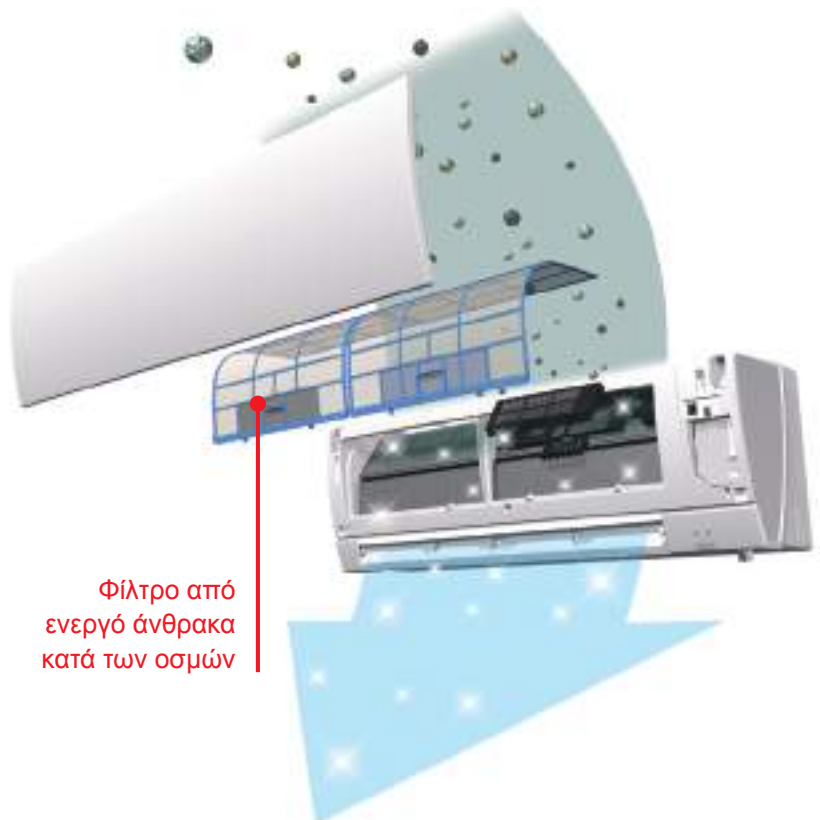

98%

ΤΩΝ ΑΛΛΕΡΓΙΟΓΟΝΩΝ

99%

ΤΩΝ PM2.5 ΣΤΗΝ ΑΤΜΟΣΦΑΙΡΑ

✓ Ποιότητα αέρα: ΛΕΙΤΟΥΡΓΙΑ **SELF CLEAN**

Η νέα λειτουργία **Self Clean** επιτρέπει στην εσωτερική μονάδα να στεγνώσει στο τέλος του κύκλου ψύξης, αποτρέποντας έτσι το σχηματισμό μούχλας και δυσάρεστων οσμών.