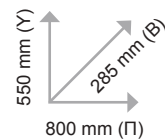

MSZ-AY 25-35-42-50

Η ιδανική λύση για κάθε χώρο

ΤΑ ΚΛΙΜΑΤΙΣΤΙΚΑ
ΜΕΓΕΘΗ 25-35-42
ΜΠΟΡΟΥΝ ΝΑ
ΣΥΝΔΥΑΣΤΟΥΝ ΜΕ ΤΗΝ
ΕΞΩΤΕΡΙΚΗ ΜΟΝΑΔΑ
MUZ-AY25/35/42VG

Και αν ο χώρος είναι μεγαλύτερος...

ΚΛΙΜΑΤΙΣΤΙΚΟ
ΜΕΓΕΘΟΣ 50
ΣΥΜΒΑΤΟ
ΜΕ ΕΞΩΤΕΡΙΚΗ ΜΟΝΑΔΑ
MUZ-AY50VG
ΚΑΤΑΛΛΗΛΟ ΓΙΑ ΜΕΣΑΙΑ -
ΜΕΓΑΛΑ ΔΩΜΑΤΙΑ

m ² δωματίου	Kw ισχύος
10 έως 15	2,0
15 έως 25	2,5
25 έως 40	3,5
40 έως 50	4,2

A young girl with brown hair, wearing a white sleeveless top and a pink skirt, is measuring a young boy's height. She is holding a string taut against the wall, with the boy's head touching it. The boy is wearing a dark green long-sleeved shirt and dark shorts. They are standing on a light-colored floor in a bright, modern living room. In the background, there is a window with a view of greenery, a wooden table, and a patterned rug. A red banner is overlaid on the image with white text.