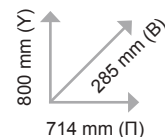

MSZ-AY 25-35-42-50

Η ιδανική λύση για κάθε χώρο

ΤΑ ΚΛΙΜΑΤΙΣΤΙΚΑ
ΜΕΓΕΘΗ 25-35-42
ΜΠΟΡΟΥΝ ΝΑ
ΣΥΝΔΥΑΣΤΟΥΝ ΜΕ ΤΗΝ
ΕΞΩΤΕΡΙΚΗ ΜΟΝΑΔΑ
MUZ-AY25/35/42VG

Και αν ο χώρος είναι μεγαλύτερος...

ΚΛΙΜΑΤΙΣΤΙΚΟ
ΜΕΓΕΘΟΣ 50
ΣΥΜΒΑΤΟ
ΜΕ ΕΞΩΤΕΡΙΚΗ ΜΟΝΑΔΑ
MUZ-AY50VG
ΚΑΤΑΛΛΗΛΟ ΓΙΑ ΜΕΣΑΙΑ -
ΜΕΓΑΛΑ ΔΩΜΑΤΙΑ

m ² δωματίου	Kw ισχύος
10 έως 15	2,0
15 έως 25	2,5
25 έως 40	3,5
40 έως 50	4,2

A young girl with brown hair, wearing a white sleeveless top and a pink skirt, is measuring a young boy's height. She is holding a string taut against the wall, with the boy's head touching it. The boy is wearing a dark green long-sleeved shirt and dark shorts. They are standing on a light-colored floor in a bright, modern living room. In the background, there is a window with a view of greenery, a wooden table, and a patterned rug. A red banner is overlaid on the image with white text.